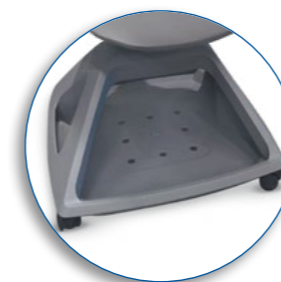

Rover

Respaldo

En polipropileno de alto impacto.

Asiento

Tapizado y acojinamiento.

Brazos

Fijos con paleta de escritura abatible en dos dimensiones para colocar cuaderno o laptops en polipropileno de alto impacto.

Base

En polipropileno de alto impacto y rodajas que facilitan el desplazamiento en cualquier tipo de piso. Puede ser en forma circular o cuadrada para colocar mochilas.

02102R2B3MPGG

Silla multiusos con paleta para laptop

“ Paleta ajustable ”

02102R2B3MPGG

Silla multiusos con paleta para laptop

Componentes

Bases

de polipropileno cuadrada de 24" x 24" en color gris y con rodajas.

Paletas

Paleta para laptops ajustable en posición izquierda o derecha.

Nota: las viñetas de los mecanismos son únicamente de referencia para ejemplificar.

Ficha técnica

	Asiento frente	Asiento fondo	Asiento altura	Altura total
02102R2B3MVGG				
02102R2B3MTGG	49.5 cm	43 cm	47 cm	89.5 cm
02102R2B3MPGG				